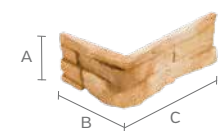

## COLORES / COLOURS / COULEURS

Avellana

Tizón

Torcaz

Vulcano

Ref. 800839

Ref. 800840

MODELO MODEL	MEDIDAS DIMENSIONS cm [A X B X C]	U/PALET	kg/U	U m <sup>2</sup> /ml	COLOR COLOUR COULEUR	PRECIO PRICE PRIX
<b>MALECÓN</b>	<b>CONTENIDO CAJA:</b> 1 BOX CONTAINS: 5 un. x [1,5 x 10 x 50] 5 un. x [1,5 x 10 x 30] 5 un. x [1,5 x 10 x 20]	56 cajas 56 boxes	19 [caja] [box]	1 caja = ± 0,5 m <sup>2</sup> 1 box = ± 0,5 m <sup>2</sup>	Avellana	22A
					Tizón	
					Torcaz	
					Vulcano	
<b>ESQUINA OUTSIDE CORNER MALECÓN</b>	<b>A B C</b> 1,5 x 10 x 10 x 20	1 caja 1 box	14 [caja] [box]	1 caja = ± 1 ml 1 caja = ± 10 piezas 1 box = ± 1 ml 1box ± 10 pieces	Avellana	22B
					Tizón	
					Torcaz	
					Vulcano	

# MALECÓN

	MODELO MODEL	MEDIDAS DIMENSIONS cm [A X B X C]	U/PALET	kg/U	U m <sup>2</sup> /ml	COLOR COLOUR COULEUR	PRECIO PRICE PRIX
	MOLDURA MOULDING — ARAGÓN	6 x 4 x 75	30	3	1,33/ml	Avellana Torcaz Vulcano	11D
Ref. 800664							
	ÁNGULO MOLDURA 90° ANGLE MOULDING — ARAGÓN	6 x 4 x 30 x 30	1	2,5		Avellana Torcaz Vulcano	11E
Ref. 800667							
	ESQUINA SALIENTE MOLDURA OUTSIDE CORNER MOULDING — ARAGÓN	6 x 4 x 30 x 30	1	2,5		Avellana Torcaz Vulcano	11F
Ref. 800665							
	ESQUINA ENTRANTE MOLDURA INSIDE CORNER MOULDING — ARAGÓN	6 x 4 x 30 x 30	1	2,5		Avellana Torcaz Vulcano	11G
Ref. 800666							