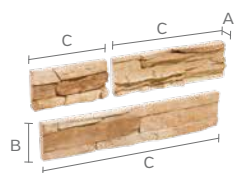

## COLORES / COLOURS / COULEURS

Avellana

Tizón

Torcaz

Vulcano

Ref. 800839

Ref. 800840

MODELO MODEL	MEDIDAS DIMENSIONS cm [A X B X C]	U/PALET	kg/U	U m <sup>2</sup> /ml	COLOR COLOUR COULEUR	PRECIO PRICE PRIX
<b>MALECÓN</b>	<b>CONTENIDO CAJA:</b> 1 BOX CONTAINS: 5 un. x [1,5 x 10 x 50] 5 un. x [1,5 x 10 x 30] 5 un. x [1,5 x 10 x 20]	56 cajas 56 boxes	19 [caja] [box]	1 caja = ± 0,5 m <sup>2</sup> 1 box = ± 0,5 m <sup>2</sup>	Avellana	22A
					Tizón	
					Torcaz	
					Vulcano	
<b>ESQUINA OUTSIDE CORNER MALECÓN</b>	<b>A B C</b> 1,5 x 10 x 10 x 20	1 caja 1 box	14 [caja] [box]	1 caja = ± 1 ml 1 caja = ± 10 piezas 1 box = ± 1 ml 1box ± 10 pieces	Avellana	22B
					Tizón	
					Torcaz	
					Vulcano	

# MALECÓN

	MODELO MODEL	MEDIDAS DIMENSIONS cm [A X B X C]	U/PALET	kg/U	U m <sup>2</sup> /ml	COLOR COLOUR COULEUR	PRECIO PRICE PRIX
	MOLDURA MOULDING — ARAGÓN	6 x 4 x 75	30	3	1,33/ml	Avellana Torcaz Vulcano	11D
Ref. 800664							
	ÁNGULO MOLDURA 90° ANGLE MOULDING — ARAGÓN	6 x 4 x 30 x 30	1	2,5		Avellana Torcaz Vulcano	11E
Ref. 800667							
	ESQUINA SALIENTE MOLDURA OUTSIDE CORNER MOULDING — ARAGÓN	6 x 4 x 30 x 30	1	2,5		Avellana Torcaz Vulcano	11F
Ref. 800665							
	ESQUINA ENTRANTE MOLDURA INSIDE CORNER MOULDING — ARAGÓN	6 x 4 x 30 x 30	1	2,5		Avellana Torcaz Vulcano	11G
Ref. 800666							