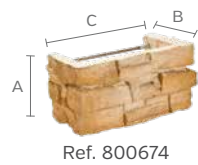

COLORADO CORTEZA

COLORADO

COLORES / COLOURS / COULEURS

Ceniza

Corteza

Rhin

Ref. 800835

MODELO MODEL	MEDIDAS DIMENSIONS cm [A X B X C]	U/PALET	kg/U	U m ² /ml	COLOR COLOUR COULEUR	PRECIO PRICE PRIX
COLORADO	Multiformato Multisize	40 cajas 40 boxes	23 [caja] [box]	1 caja = ± 0,5 m ² * 1 box = ± 0,5 m ² *	Ceniza Corteza Rhin	34A
ESQUINA OUTSIDE CORNER COLORADO	Multiformato Multisize	1 caja 1 box	15 [caja] [box]	1 caja = ± 1 ml* 1 box = ± 1 lm*	Ceniza Corteza Rhin	34B

Ref. 800836

* Las piezas por metro cuadrado están calculadas en base a la colocación con 1,5 cm de junta aproximadamente.
± 1,5 cm joint included in the calculation of pieces per m².

COLORADO CENIZA

MODELO MODEL	MEDIDAS DIMENSIONS cm [A X B X C]	U/PALET	kg/U	U m ² /ml	COLOR COLOUR COULEUR	PRECIO PRICE PRIX
APLIQUE WALL LAMP ARAGÓN	17 x 17 x 31	1	6		Corteza	10J
CUBREMUROS WALL CAP ARAGÓN	5 x 25 x 50 5 x 36 x 50	60 30	13 20	2 u/ml	Corteza	10K 10L
TERMINACIÓN CUBREMUROS WALL CAP END PIECE ARAGÓN	5 x 25 x 50 5 x 36 x 50	1	13 20	2 u/ml	Corteza	10M 10N

COLORADO

	MODELO MODEL	MEDIDAS DIMENSIONS cm [A X B X C]	U/PALET	kg/U	U m ² /ml	COLOR COLOUR COULEUR	PRECIO PRICE PRIX
	MOLDURA MOULDING — ARAGÓN	6 x 4 x 75	30	3	1,33/ml	Corteza	11D
Ref. 800664							
	ÁNGULO MOLDURA 90° ANGLE MOULDING — ARAGÓN	6 x 4 x 30 x 30	1	2,5		Corteza	11E
Ref. 800667							
	ESQUINA SALIENTE MOLDURA OUTSIDE CORNER MOULDING — ARAGÓN	6 x 4 x 30 x 30	1	2,5		Corteza	11F
Ref. 800665							
	ESQUINA ENTRANTE MOLDURA INSIDE CORNER MOULDING — ARAGÓN	6 x 4 x 30 x 30	1	2,5		Corteza	11G
Ref. 800666							