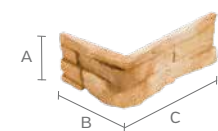

MALECÓN AVELLANA

MALECÓN

COLORES / COLOURS / COULEURS

Avellana

Tizón

Torcaz

Vulcano

Ref. 800839

Ref. 800840

MODELO MODEL	MEDIDAS DIMENSIONS cm [A X B X C]	U/PALET	kg/U	U m ² /ml	COLOR COLOUR COULEUR	PRECIO PRICE PRIX
MALECÓN	CONTENIDO CAJA: 1 BOX CONTAINS:					
	5 un. x [1,5 x 10 x 50]	56 cajas	19 [caja]	1 caja = ± 0,5 m ²	Avellana	22A
	5 un. x [1,5 x 10 x 30]	56 boxes	[box]	1 box = ± 0,5 m ²	Tizón	
	5 un. x [1,5 x 10 x 20]				Torcaz	
					Vulcano	
ESQUINA OUTSIDE CORNER	A B C 1,5 x 10 x 10 x 20	1 caja	14 [caja]	1 caja = ± 1 ml 1 caja = ± 10 piezas	Avellana	22B
MALECÓN		1 box	[box]	1 box = ± 1 ml 1box ± 10 pieces	Tizón	
					Torcaz	
					Vulcano	

MALECÓN

	MODELO MODEL	MEDIDAS DIMENSIONS cm [A X B X C]	U/PALET	kg/U	U m ² /ml	COLOR COLOUR COULEUR	PRECIO PRICE PRIX
	MOLDURA MOULDING — ARAGÓN	6 x 4 x 75	30	3	1,33/ml	Avellana Torcaz Vulcano	11D
Ref. 800664							
	ÁNGULO MOLDURA 90° ANGLE MOULDING — ARAGÓN	6 x 4 x 30 x 30	1	2,5		Avellana Torcaz Vulcano	11E
Ref. 800667							
	ESQUINA SALIENTE MOLDURA OUTSIDE CORNER MOULDING — ARAGÓN	6 x 4 x 30 x 30	1	2,5		Avellana Torcaz Vulcano	11F
Ref. 800665							
	ESQUINA ENTRANTE MOLDURA INSIDE CORNER MOULDING — ARAGÓN	6 x 4 x 30 x 30	1	2,5		Avellana Torcaz Vulcano	11G
Ref. 800666							

MALECÓN AVELLANA

MODELO MODEL	MEDIDAS DIMENSIONS cm [A X B X C]	U/PALET	kg/U	U m ² /ml	COLOR COLOUR COULEUR	PRECIO PRICE PRIX
 APLIQUE WALL LAMP ARAGÓN Ref. 800674	17 x 17 x 31	1	6		Avellana Torcaz Vulcano	10J
 CUBREMUIROS WALL CAP ARAGÓN Ref. 800668	5 x 25 x 50 5 x 36 x 50	60 30	13 20	2 u/ml	Avellana Torcaz Vulcano	10K 10L
 TERMINACIÓN CUBREMUIROS WALL CAP END PIECE ARAGÓN Ref. 800668-T	5 x 25 x 50 5 x 36 x 50	1	13 20	2 u/ml	Avellana Torcaz Vulcano	10M 10N