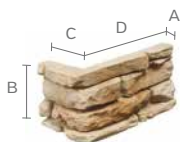

SANTANDER MARENGO

SANTANDER

COLORES / COLOURS / COULEURS

Marengo

Cobrizo

Ref. 800843

Ref. 800845

MODELO MODEL	MEDIDAS DIMENSIONS cm [A X B X C]	U/PALET	kg/U	U m ² /ml	COLOR COLOUR COULEUR	PRECIO PRICE PRIX
SANTANDER	CONTENIDO CAJA: 1 BOX CONTAINS: 4 un. x [4 x 12,5 x 50] 4 un. x [4 x 12,5 x 30] 4 un. x [4 x 12,5 x 20]	40 cajas 40 boxes	30 [caja] [box]	1 caja = ± 0,5m ² 1 box = ± 0,5m ²	Marengo Cobrizo	26A
ESQUINA SALIENTE OUTSIDE CORNER SANTANDER	A x B x C x D 4 x 12,5 x 10 x 20	1 caja 1 box	25 [caja] [box]	1 caja = ± 1ml 1 caja = 8 piezas 1 box = ± 1ml 1 box = 8 pieces	Marengo Cobrizo	26B

SANTANDER COBRIZO

MODELO MODEL	MEDIDAS DIMENSIONS cm [A X B X C]	U/PALET	kg/U	U m ² /ml	COLOR COLOUR COULEUR	PRECIO PRICE PRIX
 CUBREMUROS WALL CAP ARAGÓN	5 x 25 x 50	60	13	2 u/ml	Marengo Cobrizo	10K
	5 x 36 x 50	30	20			10L
 TERMINACIÓN CUBREMUROS WALL CAP END PIECE ARAGÓN	5 x 25 x 50	1	13	2 u/ml	Marengo Cobrizo	10M
	5 x 36 x 50		20			10N

Ref. 800668

Ref. 800668-T

SANTANDER

	MODELO MODEL	MEDIDAS DIMENSIONS cm [A X B X C]	U/PALET	kg/U	U m ² /ml	COLOR COLOUR COULEUR	PRECIO PRICE PRIX
 Ref. 800620	MOLDURA MOULDING — SIERRA	6 x 11 x 75	30	8,5	1,33/ml	Marengo Cobrizo	10F
 Ref. 800639	MOLDURA CURVA CURVE MOULDING — SIERRA	6 x 11 x 60	1	6		Marengo Cobrizo	10P
 Ref. 800622	ÁNGULO MOLDURA 90° ANGLE MOULDING — SIERRA	6 x 11 x 30 x 30	1	5,5		Marengo Cobrizo	10G
 Ref. 800623	ESQUINA SALIENTE MOLDURA OUTSIDE CORNER MOULDING — SIERRA	6 x 11 x 30 x 30	1	6		Marengo Cobrizo	10H
 Ref. 800624	ESQUINA ENTRANTE MOLDURA INSIDE CORNER MOULDING — SIERRA	6 x 11 x 30 x 30	1	5,6		Marengo Cobrizo	10I