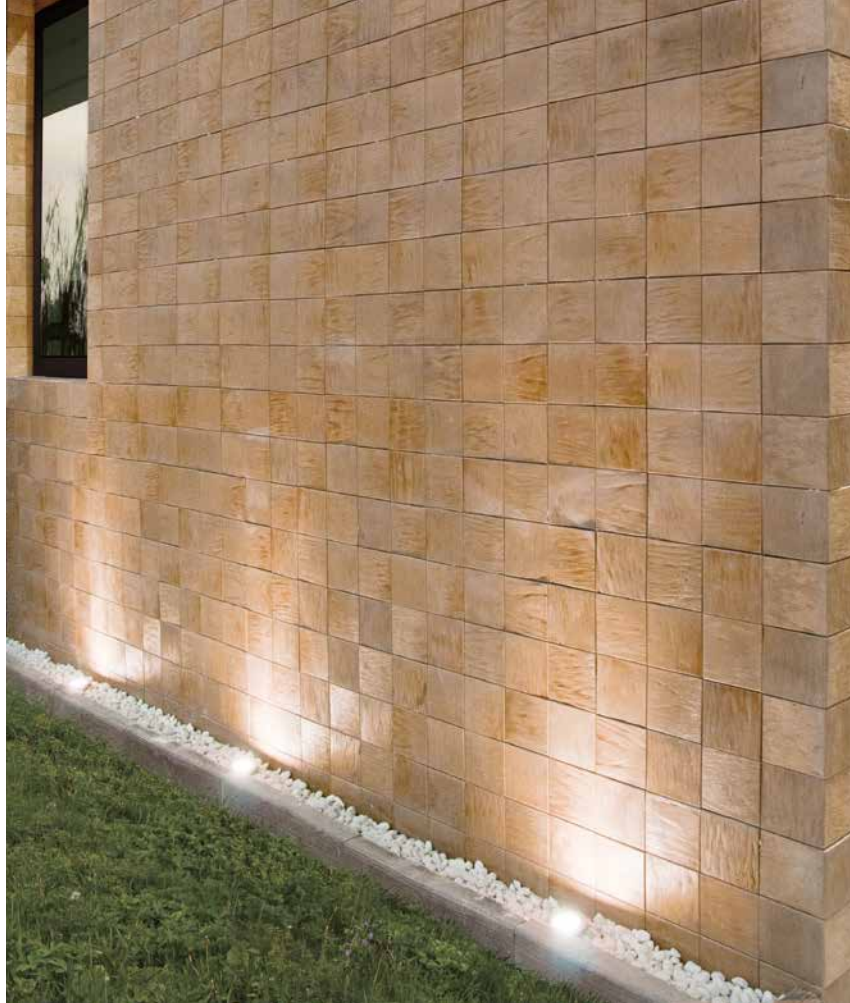

NIÁGARA

NIÁGARA